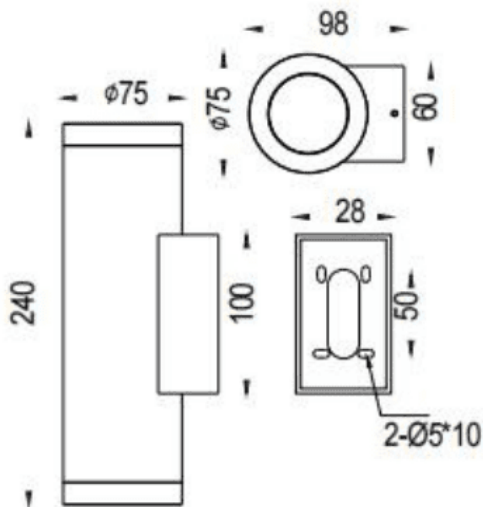

UP&DOWNNT

Code article	86.OW09.3321.02
Type de produit	Extérieur
Catégorie	Appliques murales
Famille	UP&DOWNNT

Pictograms

Dimensions

Product dimensions (mm)	ø75x98x240mm
--------------------------------	---------------------

Dessin technique

Produit

Puissance système (W)	2x12.5
Flux lumineux utile (lm)	2x1082
Efficacité lumineuse (lm/W)	86.56
Angle de faisceau	24
Durée de vie	50000h L70B10
IP	IP65
Équipement	ON-OFF
Température de couleur (K)	3000
Uniformité chromatique (SDCM)	SDCM3
CRI	80
IK	IK05